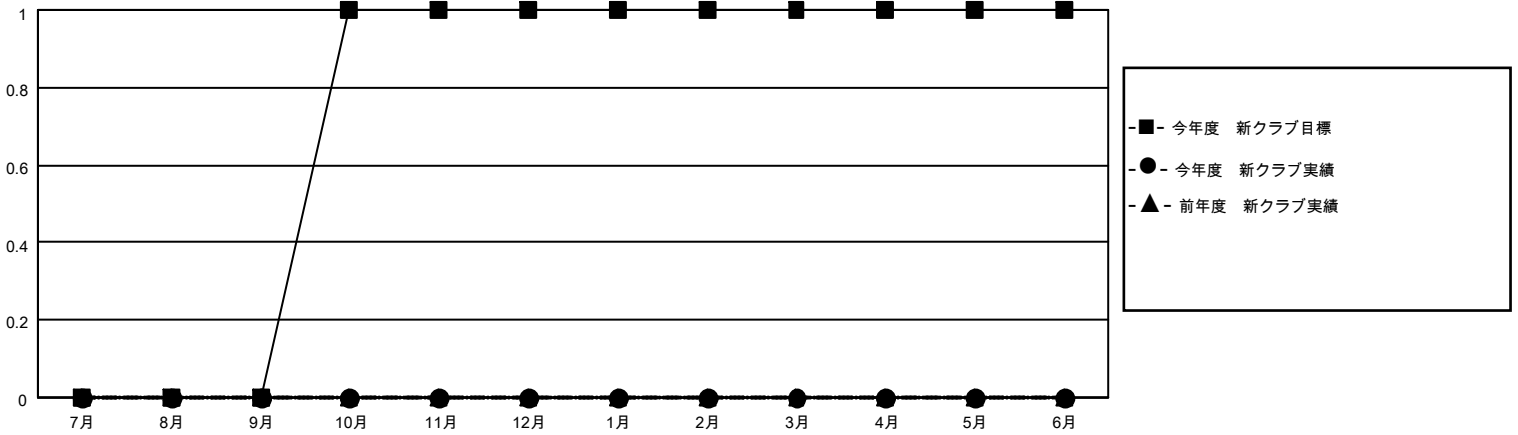

MONTHLY MEMBERSHIP PROGRESS REPORT

地域 JAPAN

District 333 A

Results as of: 12/31/2021

クラブ			
結果：2021-2022			
四半期	新クラブ目標	新クラブ	解散クラブ
7月/8月/9月	0	0	0
10月/11月/12月	1	0	1
1月/2月/3月	0	0	0
4月/5月/6月	0	0	0

名			
結果：2021-2022			
四半期	会員純増目標	会員増強実績	退会者(転籍を含む)実際
7月/8月/9月	50	64	23
10月/11月/12月	50	34	54
1月/2月/3月	30	0	0
4月/5月/6月	20	0	0

新クラブ目標及び実績累計