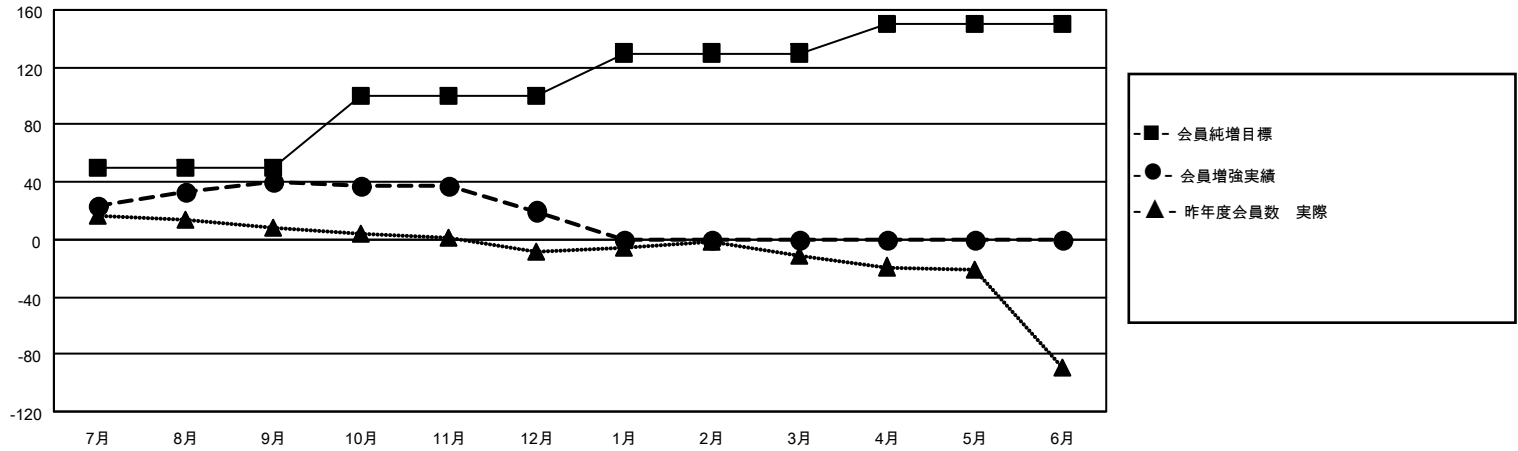

MONTHLY MEMBERSHIP PROGRESS REPORT

地域 JAPAN

District 333 A

Results as of: 12/31/2021

クラブ			
結果：2021-2022			
四半期	新クラブ目標	新クラブ	解散クラブ
7月/8月/9月	0	0	0
10月/11月/12月	1	0	1
1月/2月/3月	0	0	0
4月/5月/6月	0	0	0

名			
結果：2021-2022			
四半期	会員純増目標	会員増強実績	退会者(転籍を含む)実際
7月/8月/9月	50	64	23
10月/11月/12月	50	34	54
1月/2月/3月	30	0	0
4月/5月/6月	20	0	0

新クラブ目標及び実績累計

会員目標及び実績累計

解散クラブ: 1	40 CLUBS OF 71 一名以上の新会 員を登録	男女別	
退会者		男性	2,272 (84.74%)
物故会員	9	女性	409 (15.26%)
クラブ解散	2	NON BINARY	0 (0.00%)
その他	66	PREFER NOT TO ANSWER	0 (0.00%)
合計	77	世帯主/家族会員合計	401
	会員累計データを見るには、ここをクリック	国際会費半額の家族会員	221